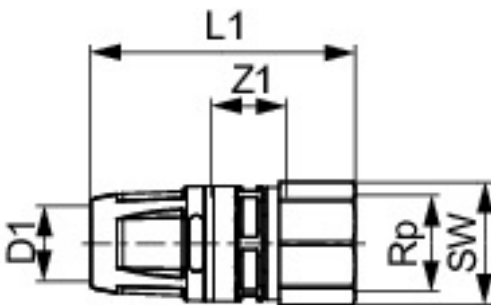

TECElogo Push kupling med integrert klemring, dreibare hylser med stort kontrollvindu og to O-ringer for en permanent tett forbindelse.

### Mål (mm)

### Viktig informasjon

Røret må kalibreres nøye før installasjon.  
Kontroller innstikksdybde på røret i kuplingen.

## Følgende varenummer inngår i systemet

Art.nr	Dimensjon
5116429	16 mm x 1/2"
5116431	20 mm x 1/2"
5116432	20 mm x 3/4"
5116433	25 mm x 3/4"
5116434	25 mm x 1"
5116435	32 mm x 1"
5116436	40 mm x 1 1/2"
5116437	50 mm x 2"